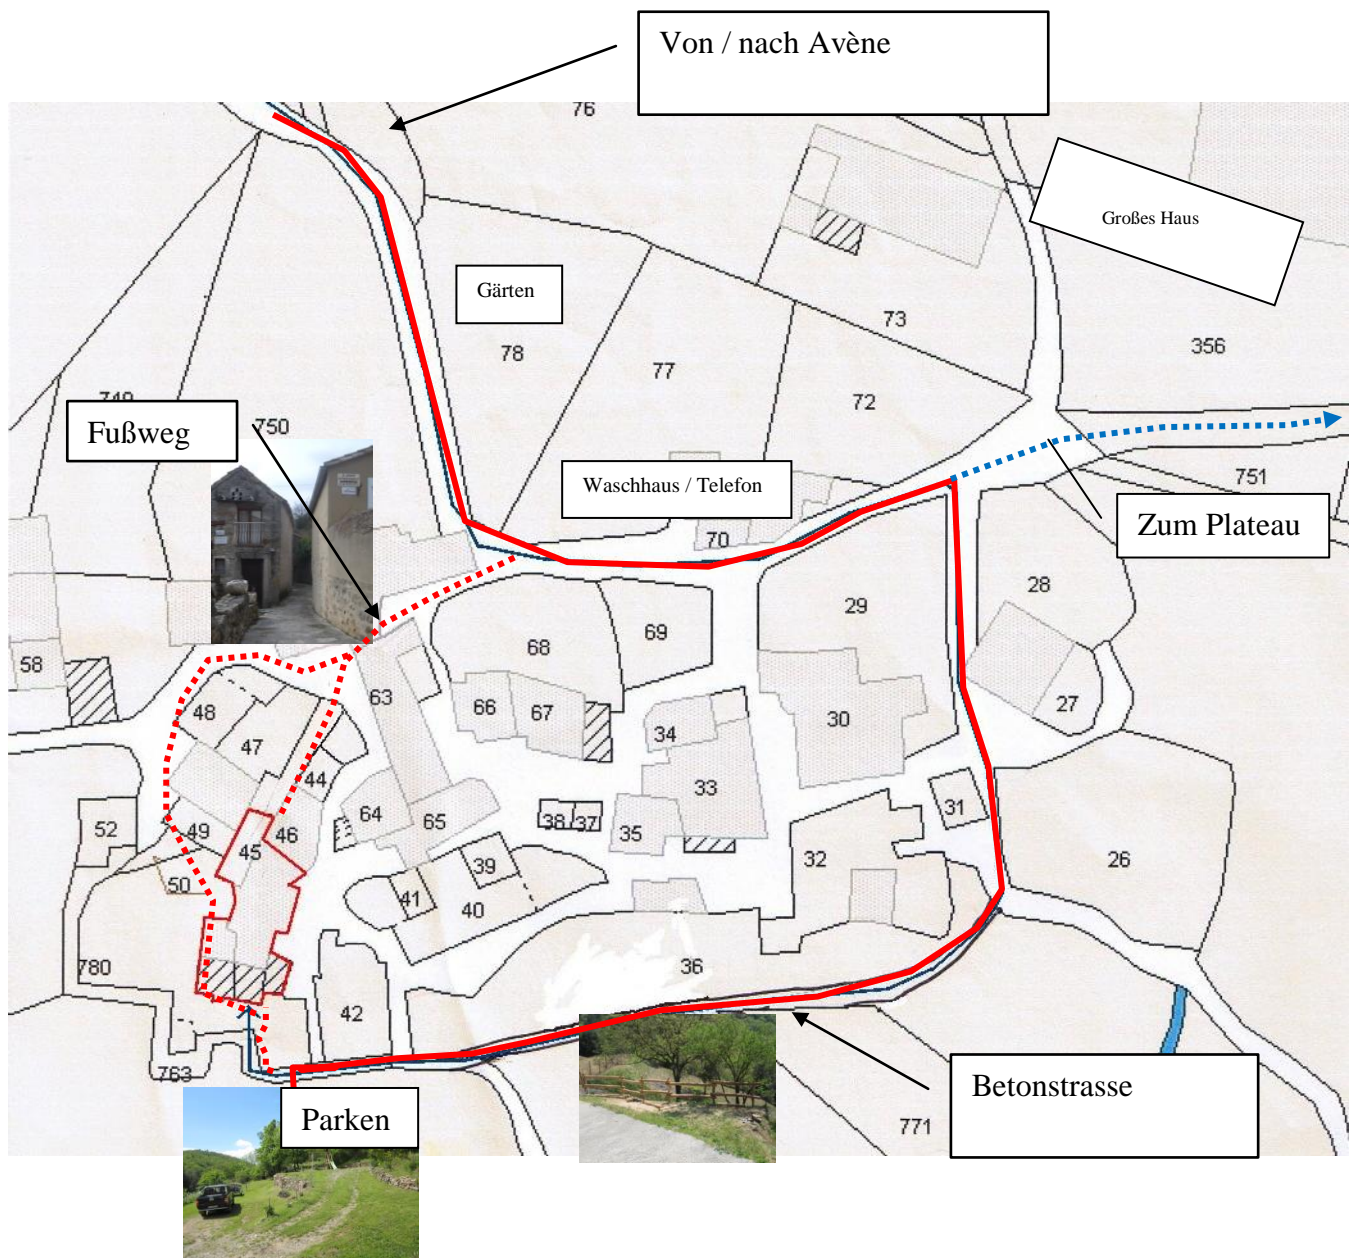

Meike, Marcel und Klaus Goecke
Brès
F - 34260 Avène

Anfahrtsplan Brès

In Brès der Ortsdurchfahrt zwischen den Häusern folgen bis auf der linken Seite nach dem Waschhaus hinter einer kleinen Wiese ein großes Haus auftaucht. Dann rechts dem betonierten Pfad bergab zwischen den Häusern folgen, der dann eine scharfe Rechtskurve beschreibt. Unterhalb des Dorfes diesen Weg bis zum Ende durchfahren und dann die Steigung heran bis linker Hand auf die ebenen Parkflächen, von da zu Fuß zum Haus. Zusätzliche Parkmöglichkeiten befinden sich auf dem Plateau oberhalb des Dorfes.

Maison
à Brès

Meike, Marcel und Klaus Goecke
Brès
F - 34260 Avène